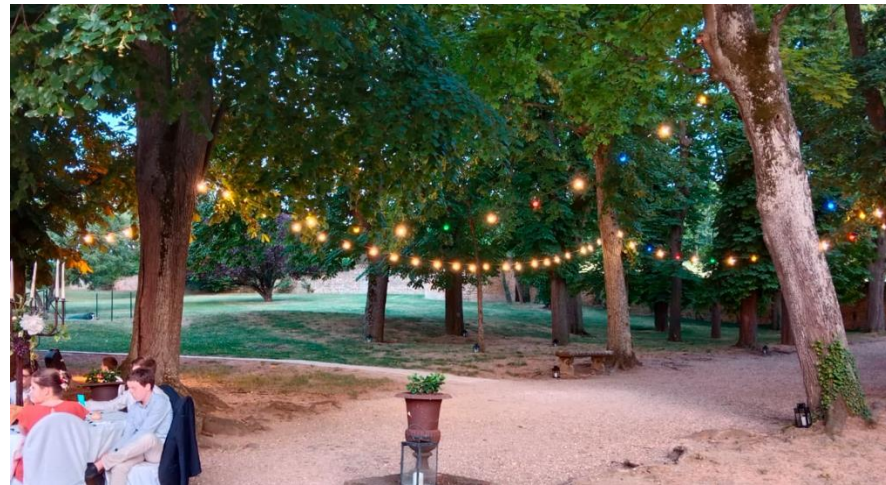

Eclairage d'ambiance de l'espace diner côté voûtes

Eclairage d'ambiance de l'espace diner

Espace DJ (avec techniciens son et lumière)

Espace piste de danse (côté traiteur)

Espace piste de danse (côté traiteur)

Eclairage Buffet

Eclairage Buffet

Illustration de l'emplacement idéal du vidéo projecteur

Projection vidéo

Projection vidéo vue de droite

Projection vidéo vue de gauche

Ciel étoilé courre centrale

Eclairage guinguette de jour