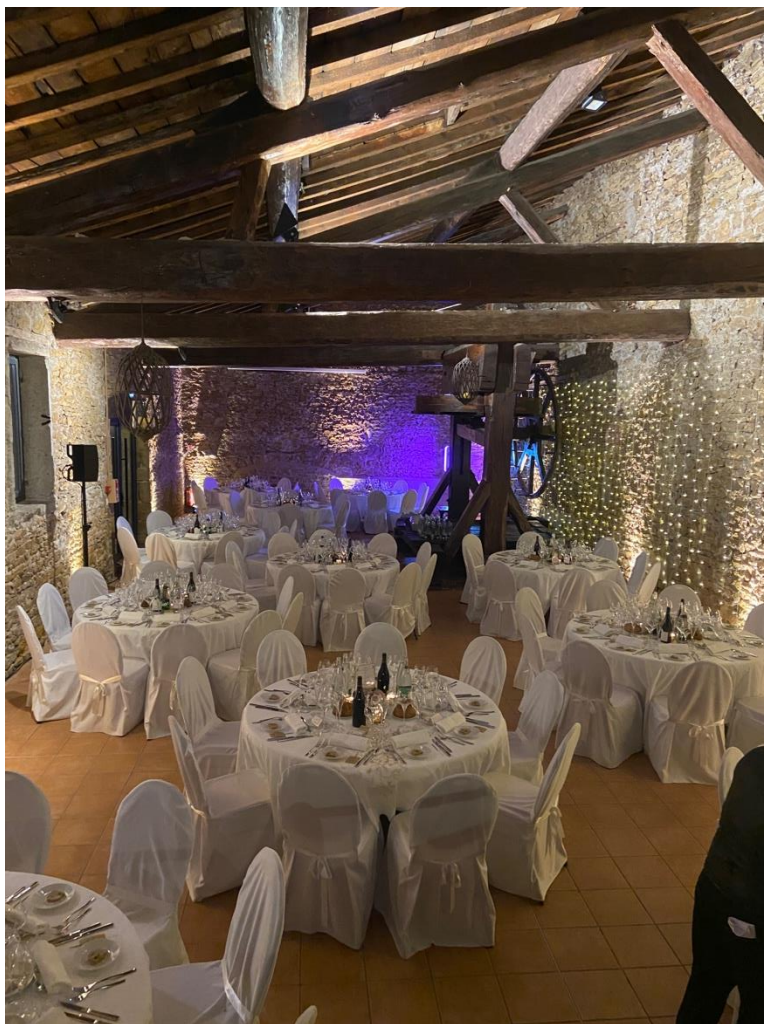

Espace cérémonie allée des marronniers

Cérémonie

Espace Cocktail (si discours ou animations)

Espace Cocktail (si discours ou animations)

Espace diner salle du pressoir

Eclairage d'ambiance de l'espace diner

Eclairage d'ambiance de l'espace diner côté voûtes

Eclairage d'ambiance de l'espace diner

Espace DJ (avec techniciens son et lumière)

Espace piste de danse (côté traiteur)

Espace piste de danse (côté traiteur)

Eclairage Buffet

Eclairage Buffet

Illustration de l'emplacement idéal du vidéo projecteur

Projection vidéo

Projection vidéo vue de droite

Projection vidéo vue de gauche

Ciel étoilé courre centrale

Eclairage guinguette de jour