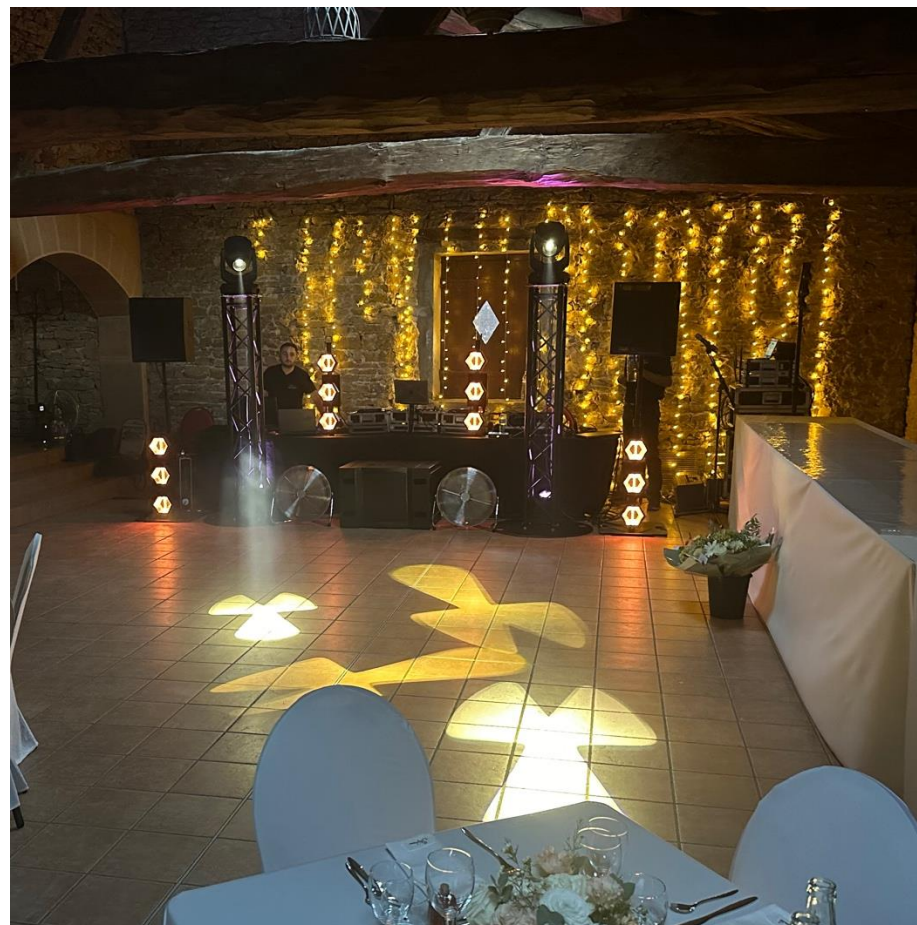

Espace cérémonie allée des marronniers

Cérémonie

Espace Cocktail (si discours ou animations)

Espace Cocktail (si discours ou animations)

Espace diner salle du pressoir

Eclairage d'ambiance de l'espace diner

Eclairage d'ambiance de l'espace diner côté voûtes

Eclairage d'ambiance de l'espace diner

Espace DJ (avec techniciens son et lumière)

Espace piste de danse (côté traiteur)

Espace piste de danse (côté traiteur)

Eclairage Buffet

Eclairage Buffet

Illustration de l'emplacement idéal du vidéo projecteur

Projection vidéo

Projection vidéo vue de droite

Projection vidéo vue de gauche

Ciel étoilé courre centrale

Eclairage guinguette de jour

Eclairage guinguette de nuit

Configuration de l'espace diner de l'extérieur dans la cour intérieure

Eclairage cour intérieure

Eclairage cour intérieure

Salle de réception (DJ vers pressoir)

EVIDEENCE

Créateur d'événements