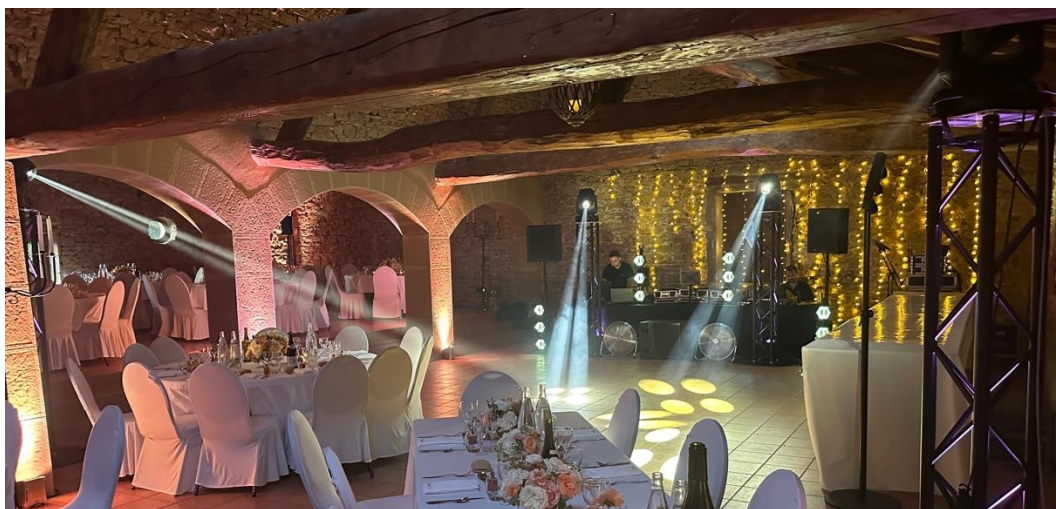

Espace cérémonie allée des marronniers

Cérémonie

Espace Cocktail (si discours ou animations)

Espace Cocktail (si discours ou animations)

Espace diner salle du pressoir

Eclairage d'ambiance de l'espace diner

Eclairage d'ambiance de l'espace diner côté voûtes

Eclairage d'ambiance de l'espace diner

Espace DJ (avec techniciens son et lumière)

Espace piste de danse (côté traiteur)

Espace piste de danse (côté traiteur)

Eclairage Buffet

Eclairage Buffet

Illustration de l'emplacement idéal du vidéo projecteur

Projection vidéo

Projection vidéo vue de droite

Projection vidéo vue de gauche

Ciel étoilé courre centrale

Eclairage guinguette de jour

Eclairage guinguette de nuit

Configuration de l'espace diner de l'extérieur dans la cour intérieure

Eclairage cour intérieure

Eclairage cour intérieure

Salle de réception (DJ vers pressoir)

EVIDEENCE

Créateur d'événements