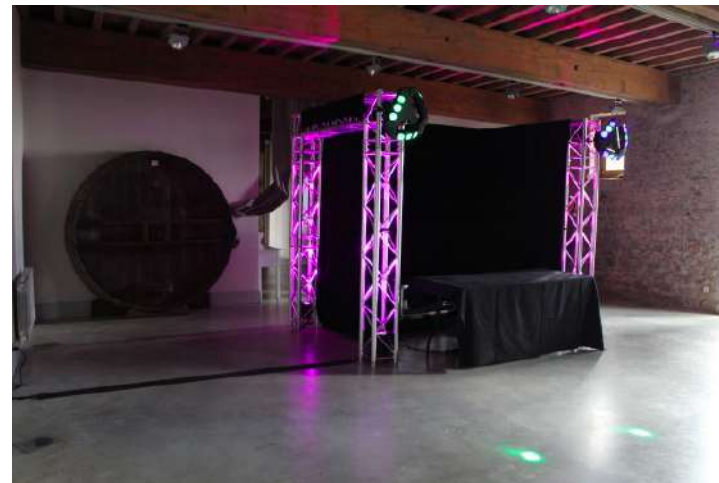

Cuvage – Installation centrée à droite

Cuvage – Salle secondaire

Installation cube DJ dans la première salle

Installation cube DJ dans la première salle

Installation cube DJ dans la première salle

Cuvage – Installation au fond dans l'angle

Cuvage – Installation au fond dans l'angle

■ Cuvage – Installation au fond à droite du pressoir

Cuvage – Installation au fond dans l'angle

· ÉCLAIRAGE ·

Eclairage d'ambiance de l'espace dîner

Eclairage d'ambiance de l'espace dîner