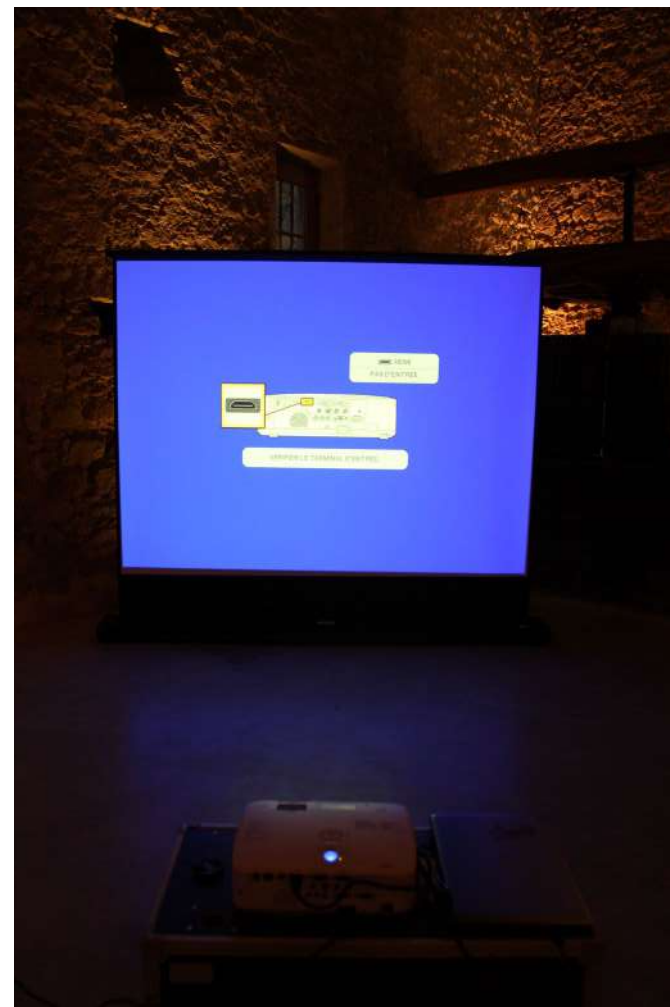

Lumignons – buffet

.VIDÉO.

Vidéo projecteur / Ecran (VP 3500 L – Ecran 1,77x2,36 m)

Vidéo projecteur / Ecran (VP 3500 L - Ecran 1,77x2,36 m)

Vidéo projecteur / Ecran (VP 3500 L – Ecran 1,77x2,36 m)

Vidéo projecteur / Ecran (VP 3500 L – Ecran 1,77x2,36 m)