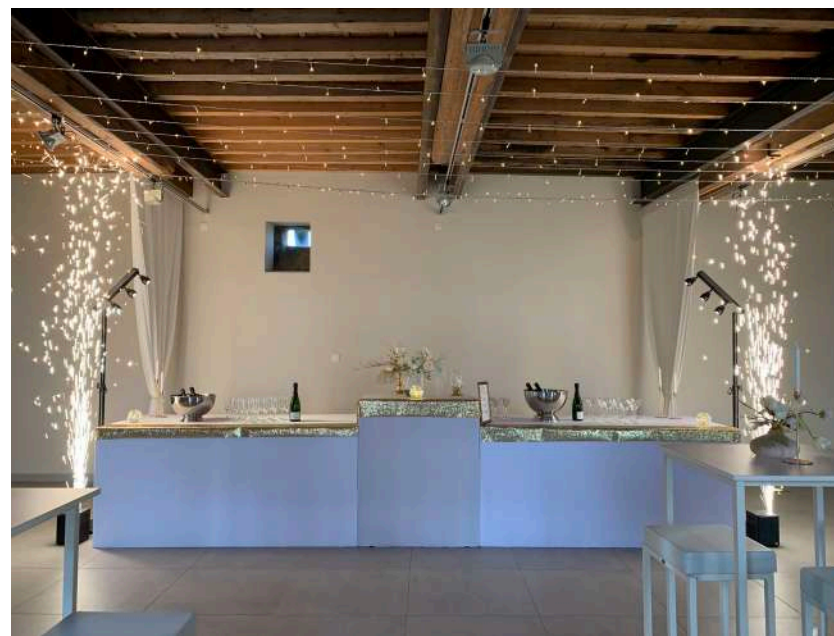

Mise en lumière du mur – couleur rose

Mise en lumière du mur – couleur rose

Eclairage d'ambiance de l'espace dîner

Eclairage d'ambiance de l'espace dîner

Mise en lumière de l'espace dîner

Mise en lumière de l'espace cocktail

Mise en lumière de l'espace cocktail

Eclairage du buffet en intérieur

Eclairage coin cosy

Eclairage du sol & étincelles froides

Étincelles froides en intérieur

.LUMIGNONS.

Lumignons – centre de table

Lumignons – buffet