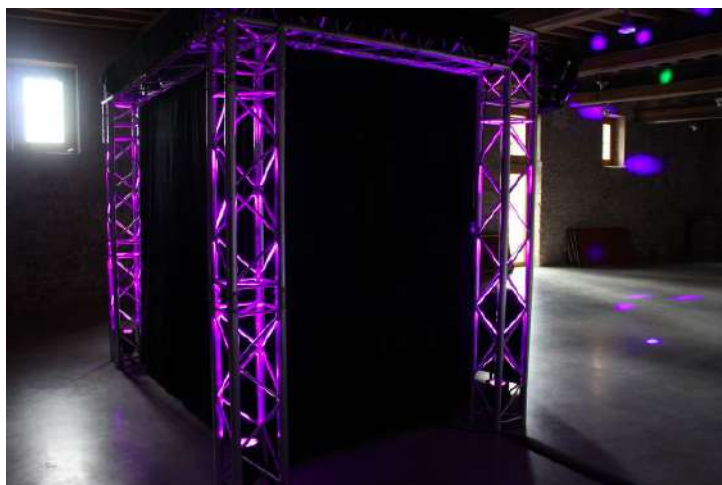

Cuvage – Installation centrée à droite

Cuvage – Salle secondaire

Installation cube DJ dans la première salle

Installation cube DJ dans la première salle

Installation cube DJ dans la première salle

Cuvage – Installation au fond dans l'angle

Cuvage – Installation au fond dans l'angle

■ Cuvage – Installation au fond à droite du pressoir

Cuvage – Installation au fond dans l'angle

· ÉCLAIRAGE ·

Eclairage d'ambiance de l'espace dîner

Eclairage d'ambiance de l'espace dîner