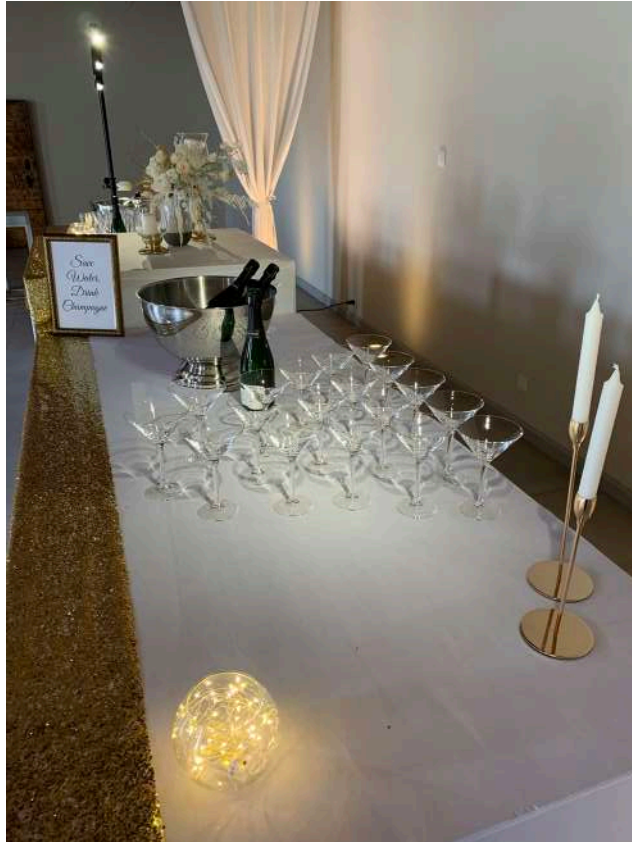

Mise en lumière du mur – couleur rose

Mise en lumière du mur – couleur rose

Eclairage d'ambiance de l'espace dîner

Eclairage d'ambiance de l'espace dîner

Mise en lumière de l'espace dîner

Mise en lumière de l'espace cocktail

Mise en lumière de l'espace cocktail

Eclairage du buffet en intérieur

Eclairage coin cosy

Eclairage du sol & étincelles froides

Étincelles froides en intérieur

.LUMIGNONS.

Lumignons – centre de table

Lumignons – buffet