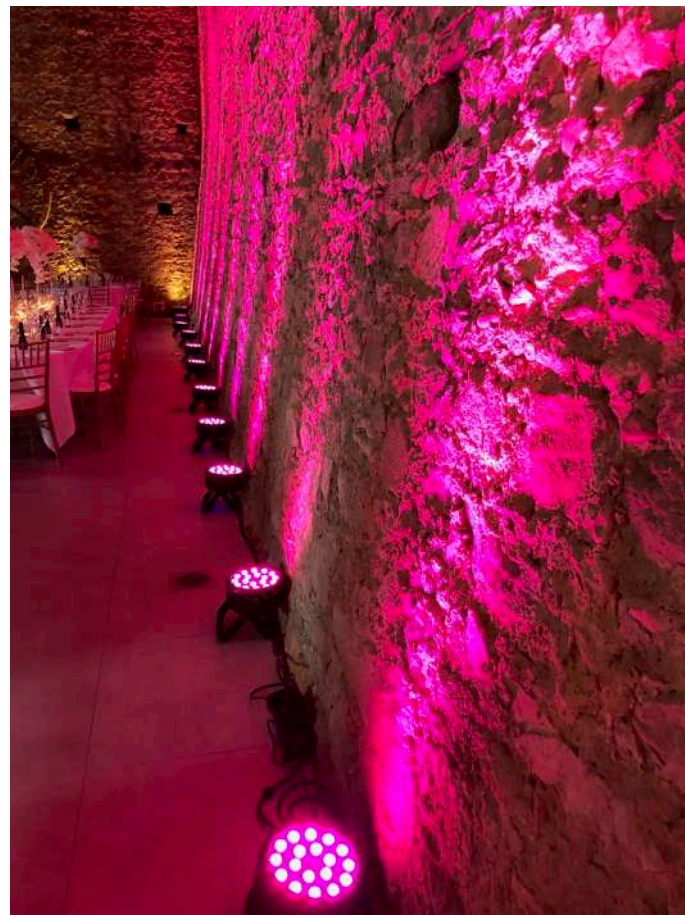

Mise en lumière du mur – couleur rose