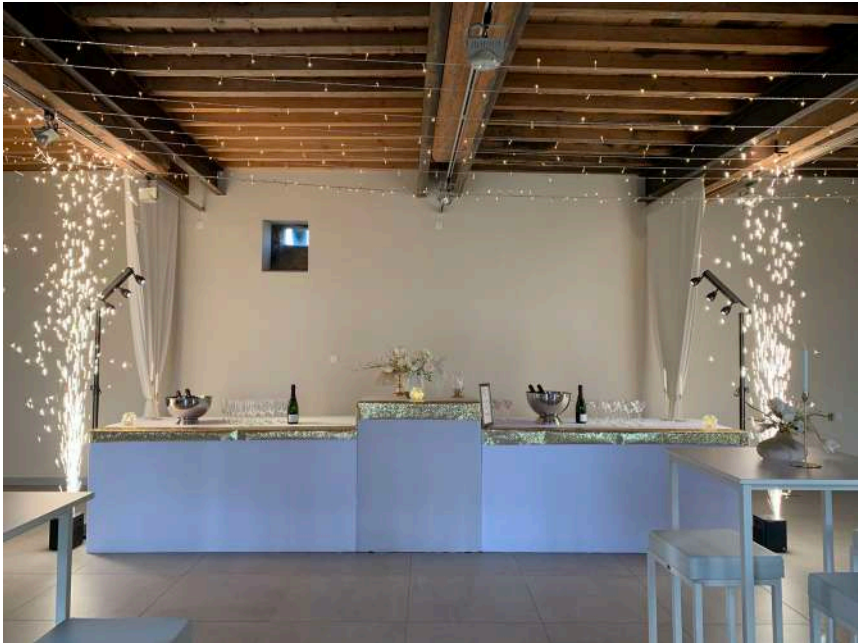

Mise en lumière du mur – couleur rose

Mise en lumière du mur – couleur rose

Eclairage d'ambiance de l'espace dîner

Eclairage d'ambiance de l'espace dîner

Mise en lumière de l'espace dîner

Mise en lumière de l'espace cocktail

Mise en lumière de l'espace cocktail

Eclairage du buffet en intérieur

Eclairage coin cosy

Eclairage du sol & étincelles froides

Étincelles froides en intérieur

.LUMIGNONS.

Lumignons – centre de table

Lumignons – buffet