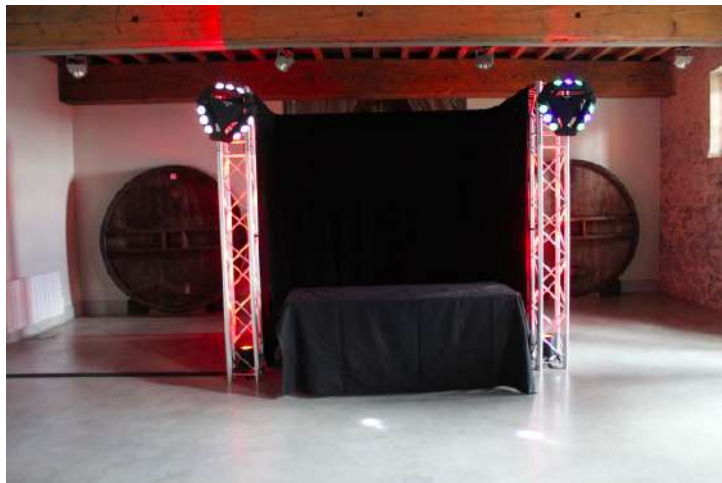

Cuvage – Installation centrée à droite

Cuvage – Salle secondaire

Installation cube DJ dans la première salle

Installation cube DJ dans la première salle

Installation cube DJ dans la première salle

Cuvage – Installation au fond dans l'angle

Cuvage – Installation au fond dans l'angle

■ Cuvage – Installation au fond à droite du pressoir

Cuvage – Installation au fond dans l'angle

· ÉCLAIRAGE ·

Eclairage d'ambiance de l'espace dîner

Eclairage d'ambiance de l'espace dîner