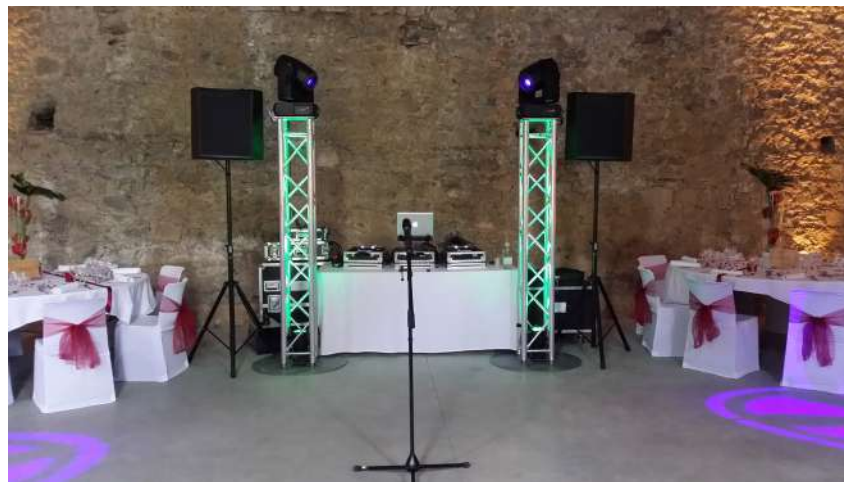

Cuvage – Installation centrée à droite