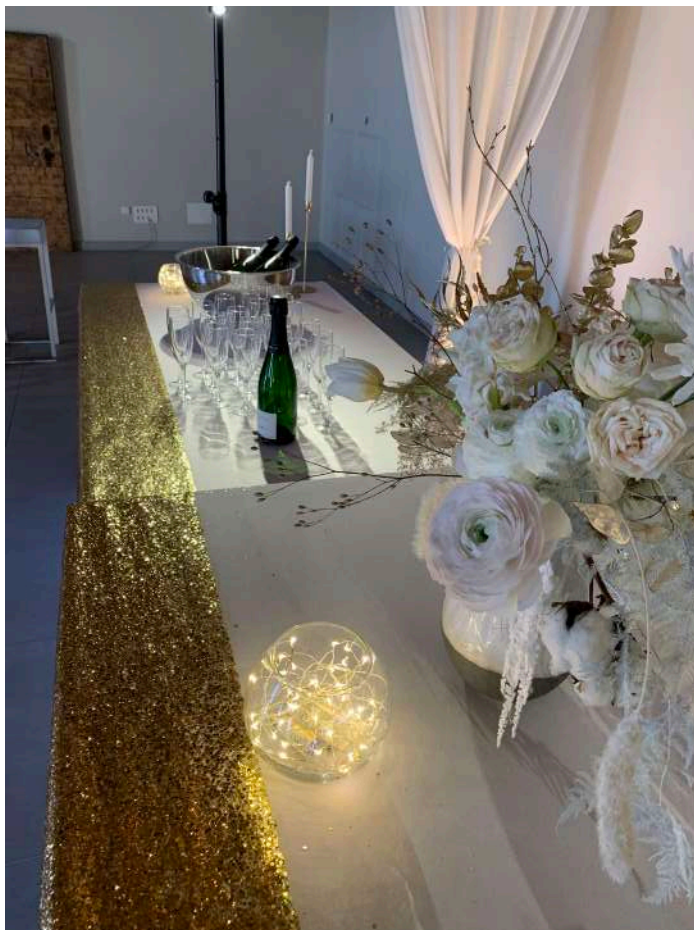

Lumignons – buffet