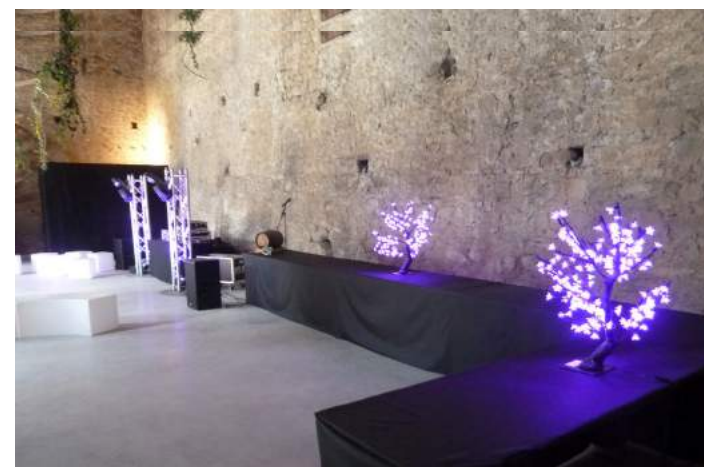

Mobilier Lumineux (Devis sur demande)