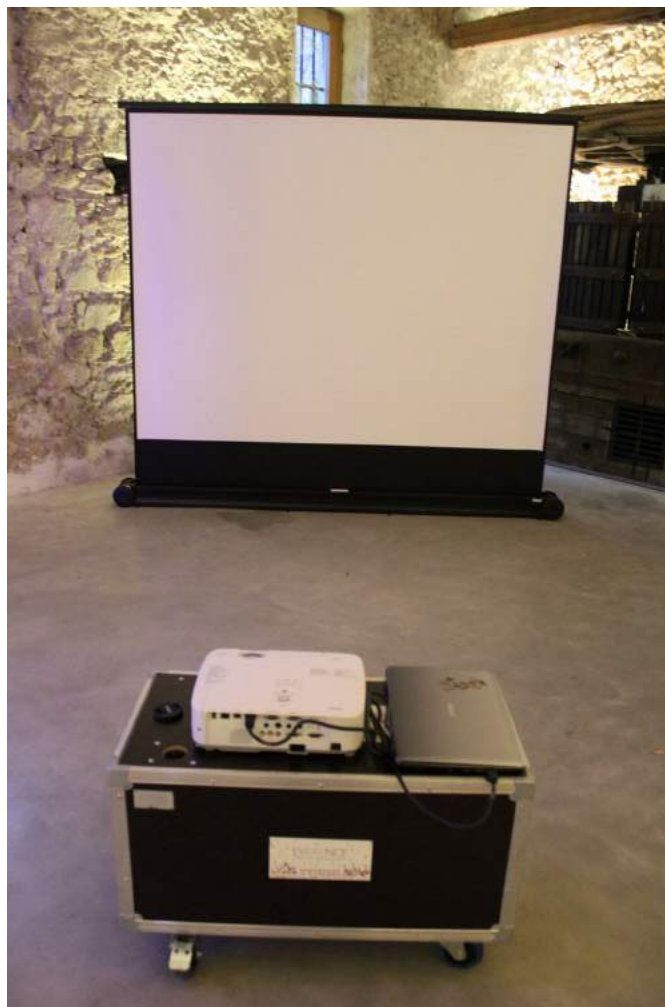

## Vidéo projecteur / Ecran (VP 3500 L - Ecran 1,77x2,36 m)

## Vidéo projecteur / Ecran (VP 3500 L – Ecran 1,77x2,36 m)