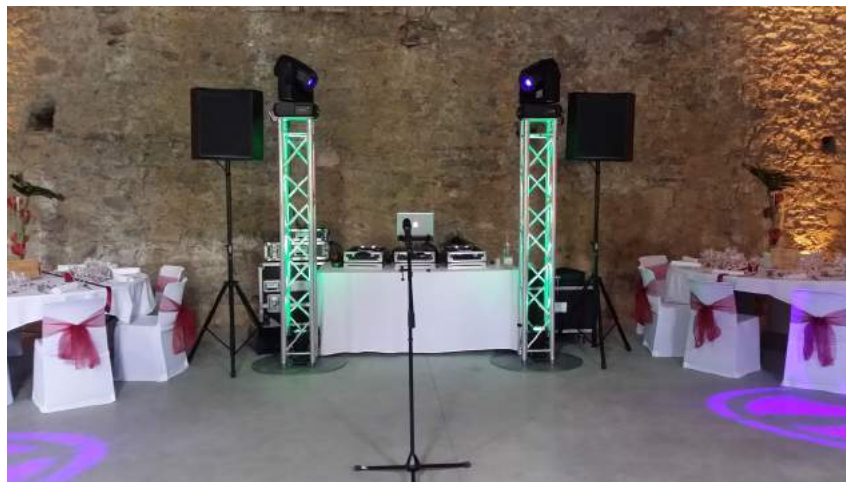

Cuvage – Installation centrée à droite