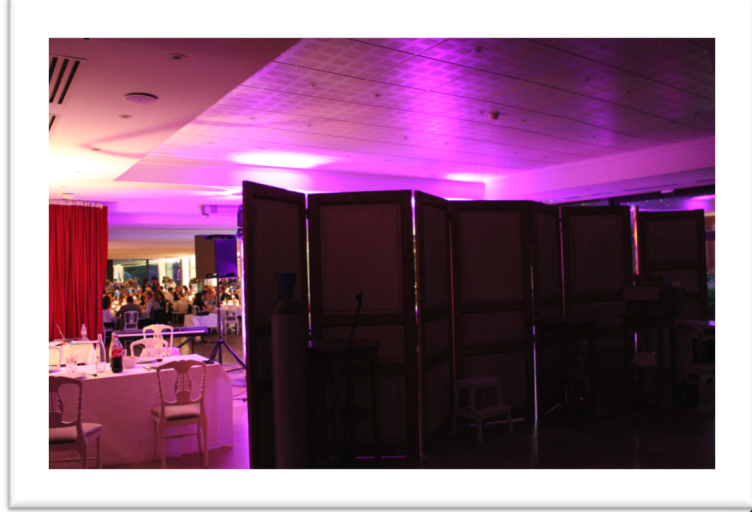

Installation DJ (Au fond de l'espace surélevé)

Installation DJ (Au bord de l'espace surélevé)

Illustration piste de danse

Fumée Lourde

Fumée Lourde

Fumée Lourde

Installation éclairage d'ambiance de l'espace dîner

Eclairage d'ambiance de l'espace dîner

Eclairage d'ambiance de l'espace dîner

Vidéo-projecteur / Ecran

Mise en place rideau pour effet de surprise

EVIDEENCE

Créateur d'événements

Tel : 04 27 82 40 24

Mail : contact@evidence.fr