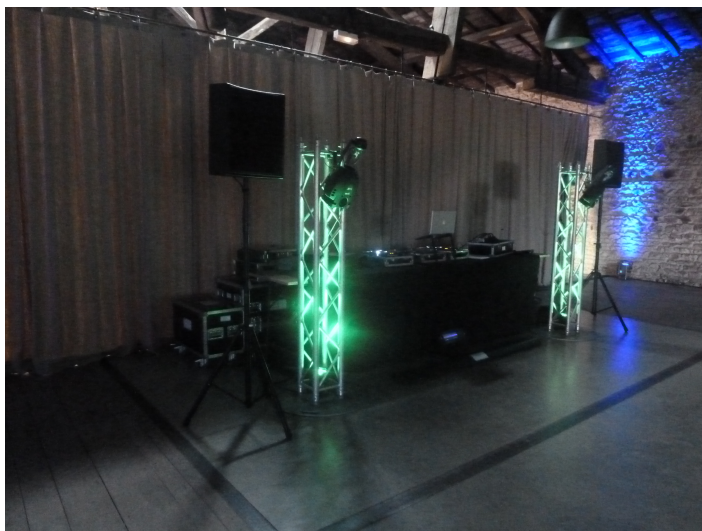

# EVIDEENCE

Créateur d'événements

Présentation

-----  
Château de Corcelles  
-----

-----  
Lieu de réception  
-----

▪ Éclairage ▪ Sonorisation ▪ Vidéo ▪ Mobilier lumineux ▪ DJ ▪ Conseil ▪

[www.evidence.fr](http://www.evidence.fr)

## Salle principale

## Eclairage d'ambiance LED