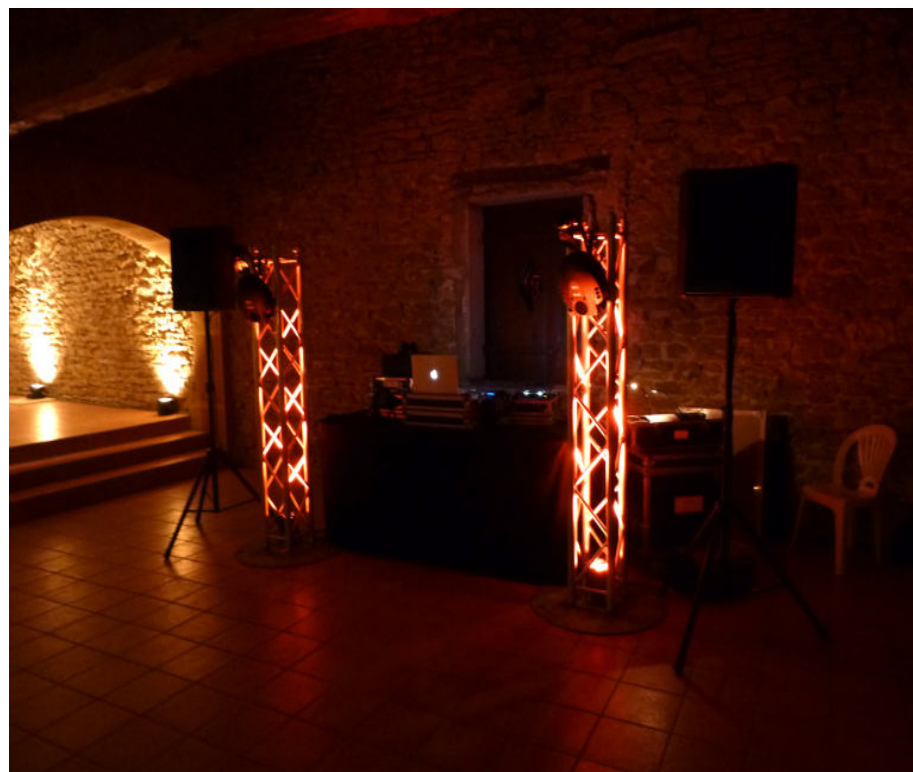

EVIDEENCE

Créateur d'événements

Présentation

Château de Janzé – Mariage

Lieu de réception

▪ Éclairage ▪ Sonorisation ▪ Vidéo ▪ Mobilier lumineux ▪ DJ ▪ Conseil ▪

www.evidencee.fr

Salle de reception

Salle de reception

Eclairage d'ambiance

Eclairage d'ambiance

Eclairage d'ambiance

Eclairage d'ambiance

Eclairage d'ambiance

EVIDEENCE

Créateur d'événements