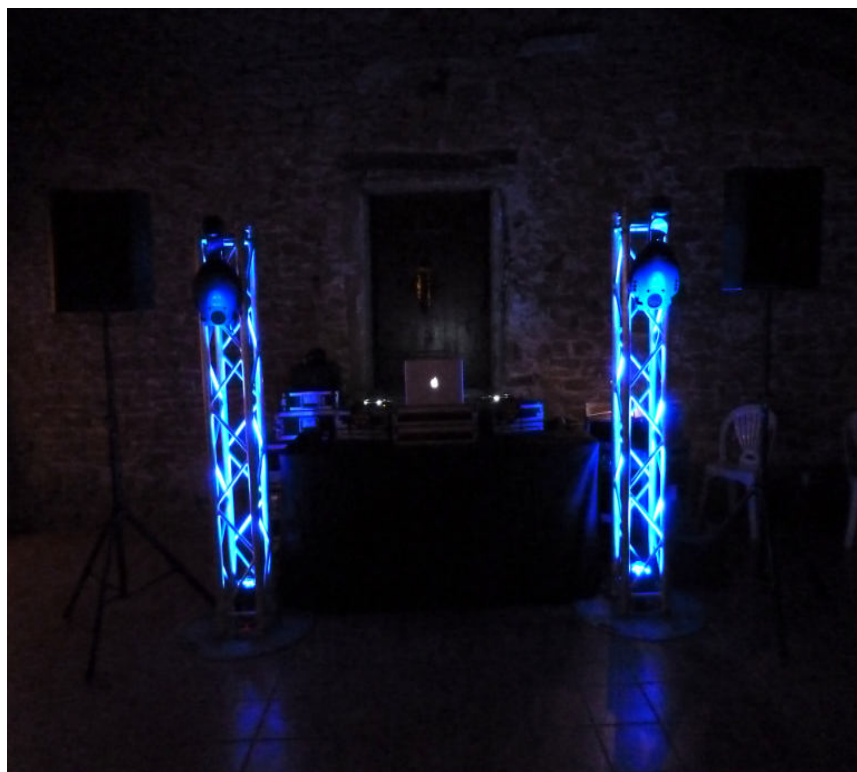

EVIDEENCE

Créateur d'événements

Présentation

Château de Janzé – Mariage

Lieu de réception

▪ Éclairage ▪ Sonorisation ▪ Vidéo ▪ Mobilier lumineux ▪ DJ ▪ Conseil ▪

www.evidencee.fr

Salle de reception

Salle de reception

Eclairage d'ambiance

Eclairage d'ambiance

Eclairage d'ambiance

Eclairage d'ambiance

Eclairage d'ambiance

EVIDEENCE

Créateur d'événements