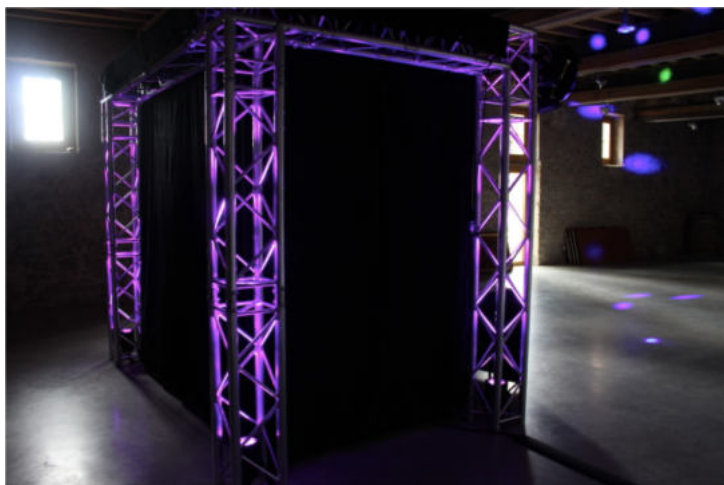

EVIDEENCE

Créateur d'événements

Présentation

Château de la Gallée

Lieu de réception

▪ Éclairage ▪ Sonorisation ▪ Vidéo ▪ Mobilier lumineux ▪ DJ ▪ Conseil ▪

www.evidencee.fr

Cuvage – Installation centrée à droite

■ Cuvage – Installation à gauche centrée à gauche

Cuvage – Salle secondaire

Eclairage d'ambiance de l'espace dîner

Eclairage d'ambiance de l'espace dîner

Eclairage d'ambiance de l'espace dîner

Eclairage d'ambiance de l'espace dîner

Installation cube DJ dans la première salle

Installation cube DJ dans la première salle

Installation cube DJ dans la première salle

Installation cube DJ dans la première salle

Cuvage – Installation au fond dans l'angle

■ Cuvage – Installation au fond à droite du pressoir

Vidéo projecteur / Ecran (VP DE 3500 L – Ecran de 1,50x2m)

Vidéo projecteur / Ecran (VP DE 3500 L – Ecran de 1,50x2m)

Vidéo projecteur / Ecran (VP DE 3500 L – Ecran de 1,50x2m)