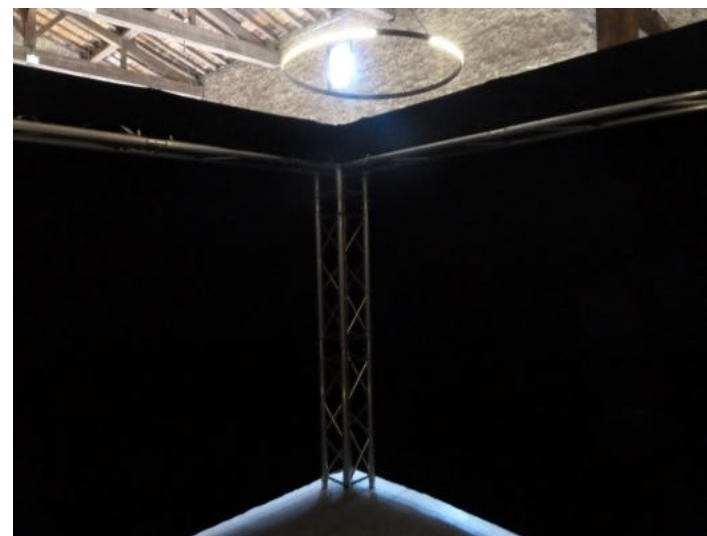

EVIDEENCE

Créateur d'événements

Présentation

Château de la Gallée

Lieu de réception

▪ Éclairage ▪ Sonorisation ▪ Vidéo ▪ Mobilier lumineux ▪ DJ ▪ Conseil ▪

www.evidencee.fr

Cuvage – Installation centrée à droite

■ Cuvage – Installation à gauche centrée à gauche

Cuvage – Salle secondaire

Eclairage d'ambiance de l'espace dîner

Eclairage d'ambiance de l'espace dîner

Eclairage d'ambiance de l'espace dîner

Eclairage d'ambiance de l'espace dîner

■ Cuvage – Installation au fond à droite du pressoir

Vidéo projecteur / Ecran (VP DE 3500 L – Ecran de 1,50x2m)

Vidéo projecteur / Ecran (VP DE 3500 L – Ecran de 1,50x2m)

Vidéo projecteur / Ecran (VP DE 3500 L – Ecran de 1,50x2m)

Mobilier Lumineux (Devis sur demande)

Chapiteaux

Chapiteaux – mange debout – mobilier de jardin

Chapiteaux – mange debout – mobilier de jardin

Box Photos - Montage

Box Photos - Installé

Artistes

GOSPEL