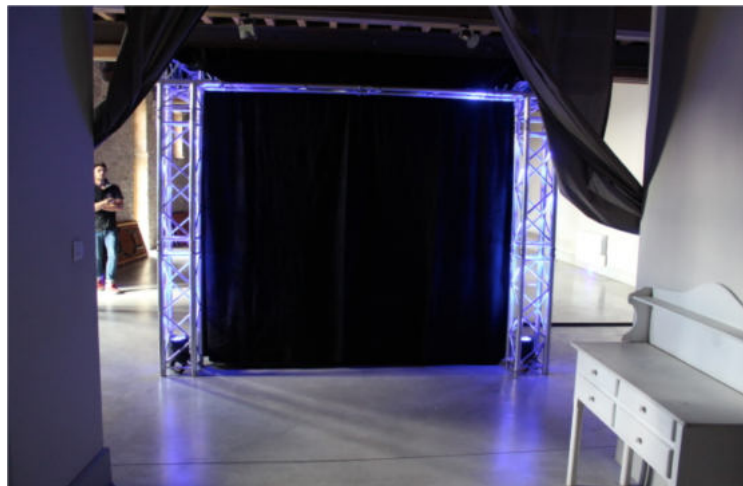

EVIDEENCE

Créateur d'événements

Présentation

Château de la Gallée

Lieu de réception

▪ Éclairage ▪ Sonorisation ▪ Vidéo ▪ Mobilier lumineux ▪ DJ ▪ Conseil ▪

www.evidencee.fr

Cuvage – Installation centrée à droite

■ Cuvage – Installation à gauche centrée à gauche

Cuvage – Salle secondaire

Eclairage d'ambiance de l'espace dîner

Eclairage d'ambiance de l'espace dîner

Eclairage d'ambiance de l'espace dîner

Eclairage d'ambiance de l'espace dîner

Installation cube DJ dans la première salle

Installation cube DJ dans la première salle

Installation cube DJ dans la première salle

Installation cube DJ dans la première salle

Cuvage – Installation au fond dans l'angle

■ Cuvage – Installation au fond à droite du pressoir

Vidéo projecteur / Ecran (VP DE 3500 L – Ecran de 1,50x2m)

Vidéo projecteur / Ecran (VP DE 3500 L – Ecran de 1,50x2m)

Vidéo projecteur / Ecran (VP DE 3500 L – Ecran de 1,50x2m)