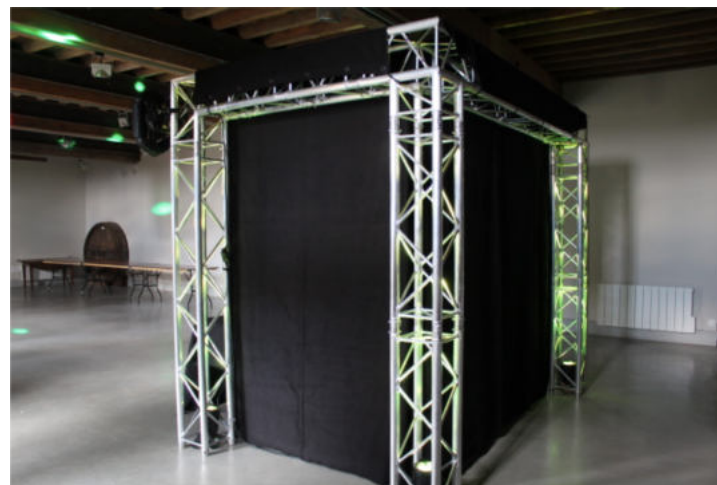

EVIDEENCE

Créateur d'événements

Présentation

Château de la Gallée

Lieu de réception

▪ Éclairage ▪ Sonorisation ▪ Vidéo ▪ Mobilier lumineux ▪ DJ ▪ Conseil ▪

www.evidencee.fr

Cuvage – Installation centrée à droite

■ Cuvage – Installation à gauche centrée à gauche

Cuvage – Salle secondaire

Eclairage d'ambiance de l'espace dîner

Eclairage d'ambiance de l'espace dîner

Eclairage d'ambiance de l'espace dîner

Eclairage d'ambiance de l'espace dîner

Installation cube DJ dans la première salle

Installation cube DJ dans la première salle

Installation cube DJ dans la première salle

Installation cube DJ dans la première salle

Cuvage – Installation au fond dans l'angle

■ Cuvage – Installation au fond à droite du pressoir

Vidéo projecteur / Ecran (VP DE 3500 L – Ecran de 1,50x2m)

Vidéo projecteur / Ecran (VP DE 3500 L – Ecran de 1,50x2m)

Vidéo projecteur / Ecran (VP DE 3500 L – Ecran de 1,50x2m)