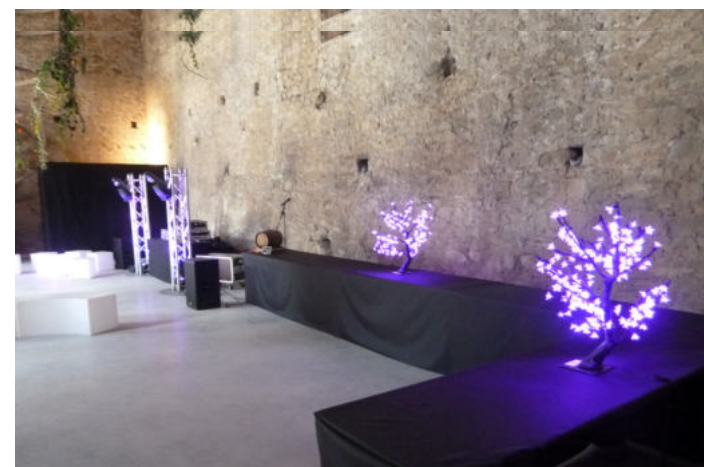

■ Cuvage – Installation au fond à droite du pressoir

Vidéo projecteur / Ecran (VP DE 3500 L – Ecran de 1,50x2m)

Vidéo projecteur / Ecran (VP DE 3500 L – Ecran de 1,50x2m)

Vidéo projecteur / Ecran (VP DE 3500 L – Ecran de 1,50x2m)

Mobilier Lumineux (Devis sur demande)

Chapiteaux

Chapiteaux – mange debout – mobilier de jardin

Chapiteaux – mange debout – mobilier de jardin

Box Photos - Montage

Box Photos - Installé

Artistes

GOSPEL