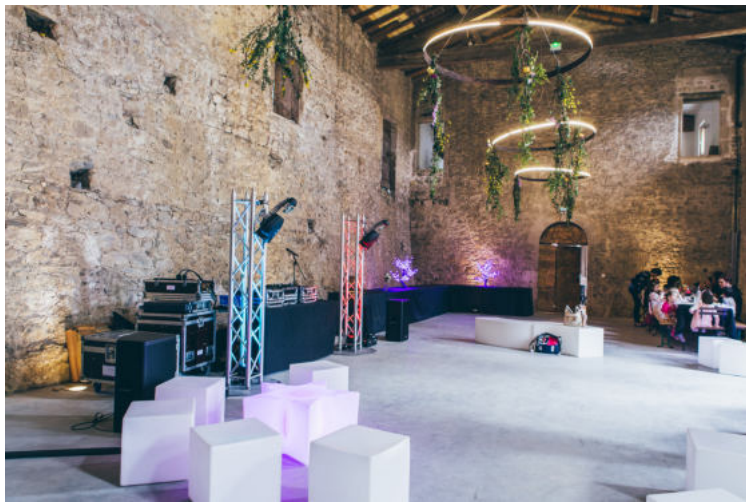

EVIDEENCE

Créateur d'événements

Présentation

Château de la Gallée

Lieu de réception

▪ Éclairage ▪ Sonorisation ▪ Vidéo ▪ Mobilier lumineux ▪ DJ ▪ Conseil ▪

www.evidencee.fr

Cuvage – Installation centrée à droite

■ Cuvage – Installation à gauche centrée à gauche

Cuvage – Salle secondaire

Eclairage d'ambiance de l'espace dîner

Eclairage d'ambiance de l'espace dîner

Eclairage d'ambiance de l'espace dîner

Eclairage d'ambiance de l'espace dîner