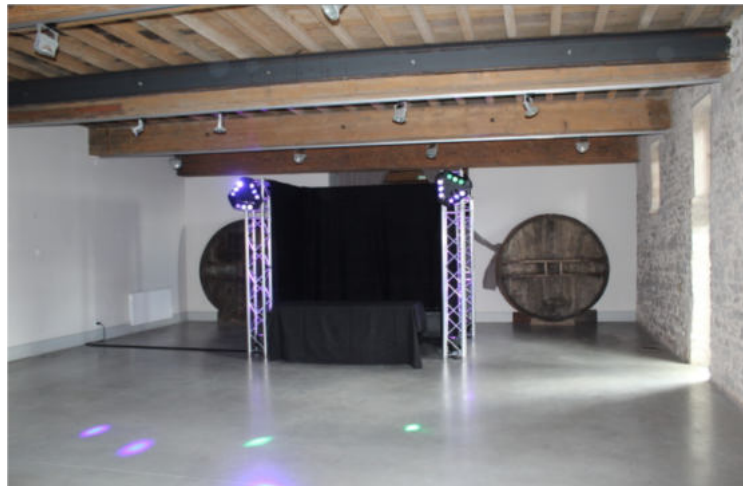

EVIDEENCE

Créateur d'événements

Présentation

Château de la Gallée

Lieu de réception

▪ Éclairage ▪ Sonorisation ▪ Vidéo ▪ Mobilier lumineux ▪ DJ ▪ Conseil ▪

www.evidencee.fr

Cuvage – Installation centrée à droite

■ Cuvage – Installation à gauche centrée à gauche

Cuvage – Salle secondaire

Eclairage d'ambiance de l'espace dîner

Eclairage d'ambiance de l'espace dîner

Eclairage d'ambiance de l'espace dîner

Eclairage d'ambiance de l'espace dîner

Installation cube DJ dans la première salle

Installation cube DJ dans la première salle

Installation cube DJ dans la première salle

Installation cube DJ dans la première salle

Cuvage – Installation au fond dans l'angle

■ Cuvage – Installation au fond à droite du pressoir

Vidéo projecteur / Ecran (VP DE 3500 L – Ecran de 1,50x2m)

Vidéo projecteur / Ecran (VP DE 3500 L – Ecran de 1,50x2m)

Vidéo projecteur / Ecran (VP DE 3500 L – Ecran de 1,50x2m)