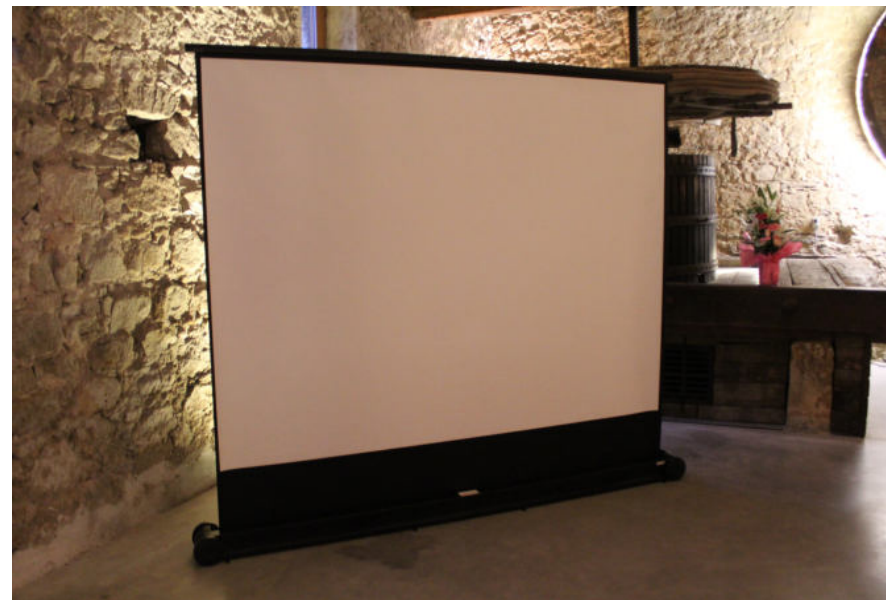

EVIDEENCE

Créateur d'événements

Présentation

Château de la Gallée

Lieu de réception

▪ Éclairage ▪ Sonorisation ▪ Vidéo ▪ Mobilier lumineux ▪ DJ ▪ Conseil ▪

www.evidencee.fr

Cuvage – Installation centrée à droite

■ Cuvage – Installation à gauche centrée à gauche

Cuvage – Salle secondaire

Eclairage d'ambiance de l'espace dîner

Eclairage d'ambiance de l'espace dîner

Eclairage d'ambiance de l'espace dîner

Eclairage d'ambiance de l'espace dîner

Installation cube DJ dans la première salle

Installation cube DJ dans la première salle

Installation cube DJ dans la première salle

Installation cube DJ dans la première salle

Cuvage – Installation au fond dans l'angle

■ Cuvage – Installation au fond à droite du pressoir

Vidéo projecteur / Ecran (VP DE 3500 L – Ecran de 1,50x2m)

Vidéo projecteur / Ecran (VP DE 3500 L – Ecran de 1,50x2m)

Vidéo projecteur / Ecran (VP DE 3500 L – Ecran de 1,50x2m)