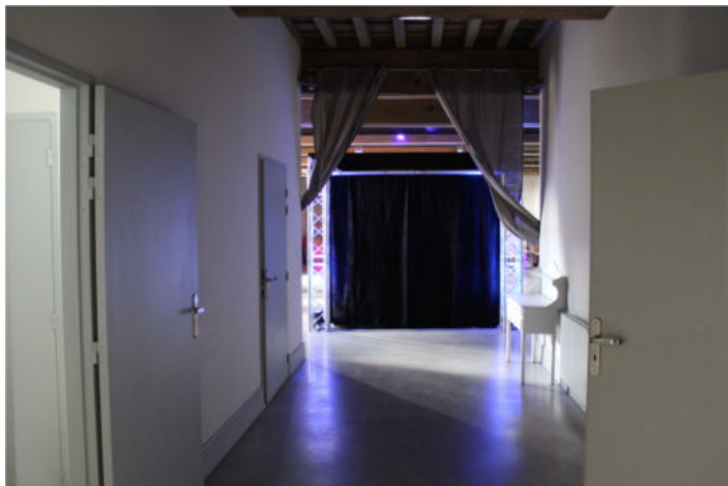

■ Cuvage – Installation à gauche centrée à gauche

Cuvage – Salle secondaire

Eclairage d'ambiance de l'espace dîner

Eclairage d'ambiance de l'espace dîner

Eclairage d'ambiance de l'espace dîner

Eclairage d'ambiance de l'espace dîner

Installation cube DJ dans la première salle

Installation cube DJ dans la première salle

Installation cube DJ dans la première salle

Installation cube DJ dans la première salle

Cuvage – Installation au fond dans l'angle

■ Cuvage – Installation au fond à droite du pressoir

Vidéo projecteur / Ecran (VP DE 3500 L – Ecran de 1,50x2m)

Vidéo projecteur / Ecran (VP DE 3500 L – Ecran de 1,50x2m)

Vidéo projecteur / Ecran (VP DE 3500 L – Ecran de 1,50x2m)