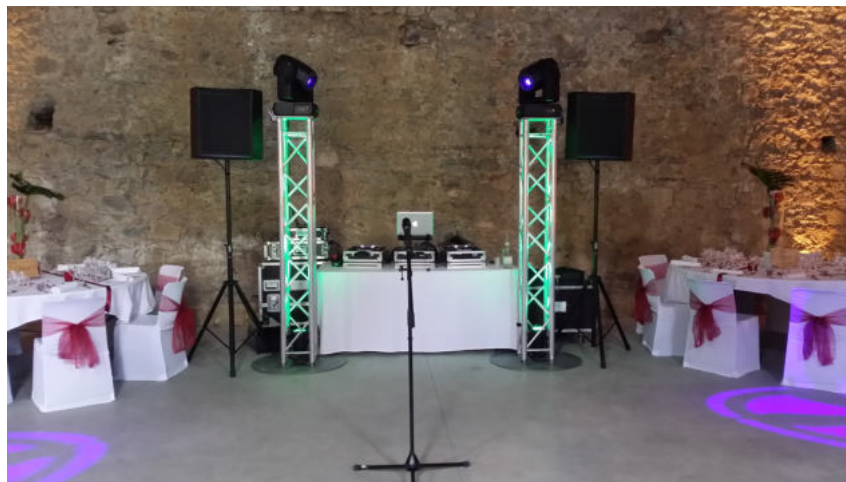

EVIDEENCE

Créateur d'événements

Présentation

Château de la Gallée

Lieu de réception

▪ Éclairage ▪ Sonorisation ▪ Vidéo ▪ Mobilier lumineux ▪ DJ ▪ Conseil ▪

www.evidencee.fr

Cuvage – Installation centrée à droite

■ Cuvage – Installation à gauche centrée à gauche

Cuvage – Salle secondaire

Eclairage d'ambiance de l'espace dîner

Eclairage d'ambiance de l'espace dîner

Eclairage d'ambiance de l'espace dîner

Eclairage d'ambiance de l'espace dîner

■ Cuvage – Installation au fond à droite du pressoir

Vidéo projecteur / Ecran (VP DE 3500 L – Ecran de 1,50x2m)

Vidéo projecteur / Ecran (VP DE 3500 L – Ecran de 1,50x2m)

Vidéo projecteur / Ecran (VP DE 3500 L – Ecran de 1,50x2m)

Mobilier Lumineux (Devis sur demande)

Chapiteaux

Chapiteaux – mange debout – mobilier de jardin

Chapiteaux – mange debout – mobilier de jardin

Box Photos - Montage

Box Photos - Installé

Artistes

GOSPEL