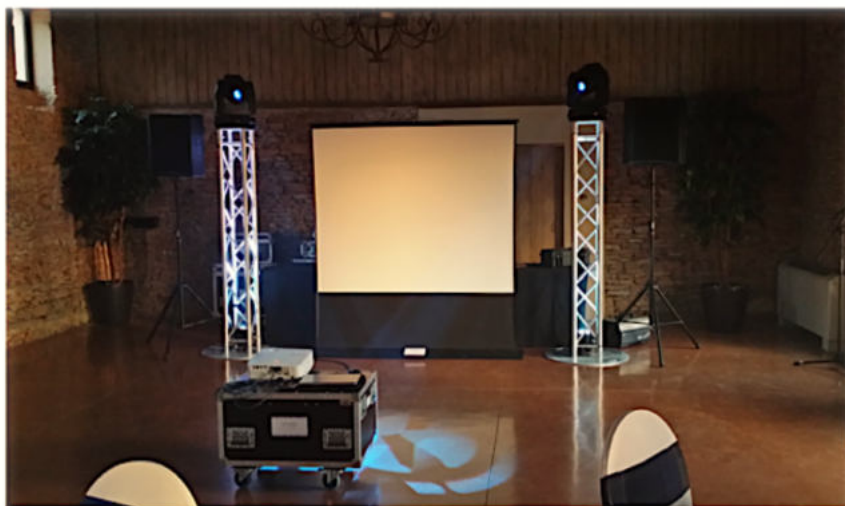

## Eclairage d'ambiance de l'espace dîner

## Eclairage d'ambiance de l'espace dîner

 Vidéo-projecteur / Ecran (VP de 3500 L - Ecran de 1,50x2m)

 Vidéo-projecteur / Ecran (VP de 3500 L - Ecran de 1,50x2m)