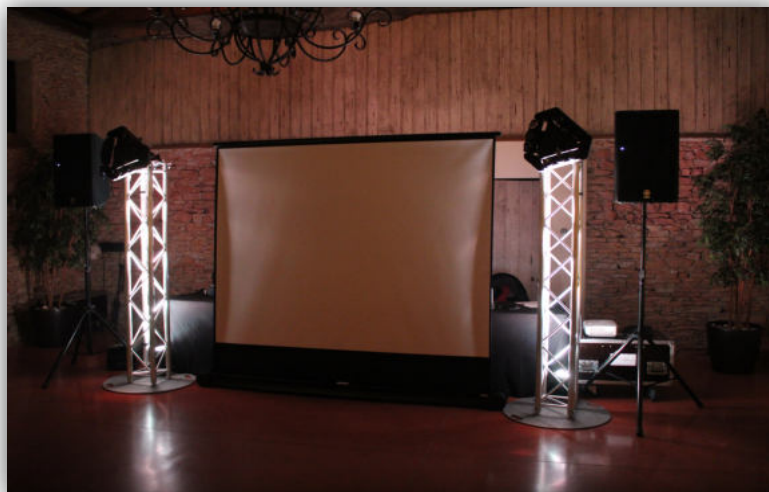

## Eclairage d'ambiance de l'espace dîner

## Eclairage d'ambiance de l'espace dîner

 Vidéo-projecteur / Ecran (VP de 3500 L - Ecran de 1,50x2m)

 Vidéo-projecteur / Ecran (VP de 3500 L - Ecran de 1,50x2m)